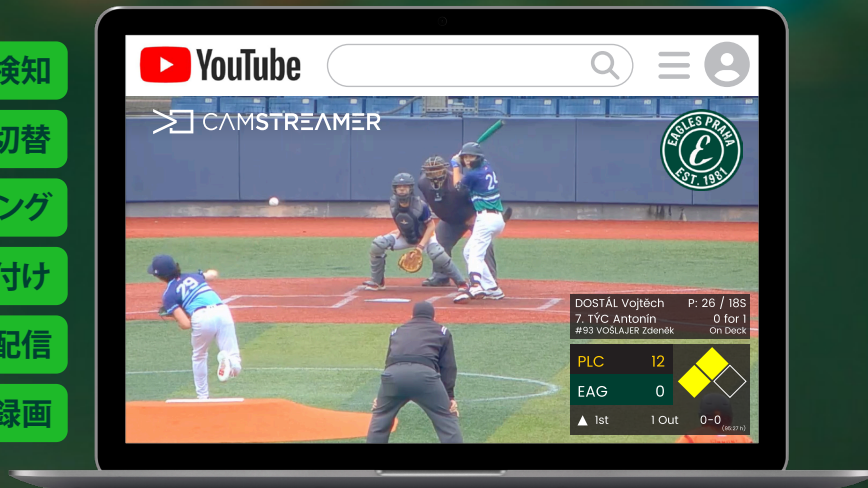

# 試合配信を自動化

AI検知

カメラ切替

BALLCLUBZ スコアリング

タグ付け

配信

録画

CAMSTREAMER

# Sports Solution はどのように機能しますか？

ディープラーニング技術で学習済みのカメラが、グラウンド全体と投手を撮影します。ソフトウェアによる検知に基づき、投球の瞬間を把握します。そのタイミングで、打者を正面からクローズアップで捉える第2カメラへ自動的に切り替わります。

世界野球ソフトボール連盟 (WBSC) で使用されているスコアリングプラットフォーム「BallClubz」との連携により、試合状況はリアルタイムで更新されます。なお、スコアは手動入力にも対応しています。

配信した各試合は録画もされます。ヒットやホームランなどの録画での重要な場面にマークを付けて、ハイライト映像としてエクスポートすることができます。

操作は分かりやすいユーザーインターフェースから行えます。ブラウザとモバイルアプリの両方で利用できるため、どこからでも配信を管理できます。

くわしくは  
[CamStreamer.com](https://www.camstreamer.com) ^