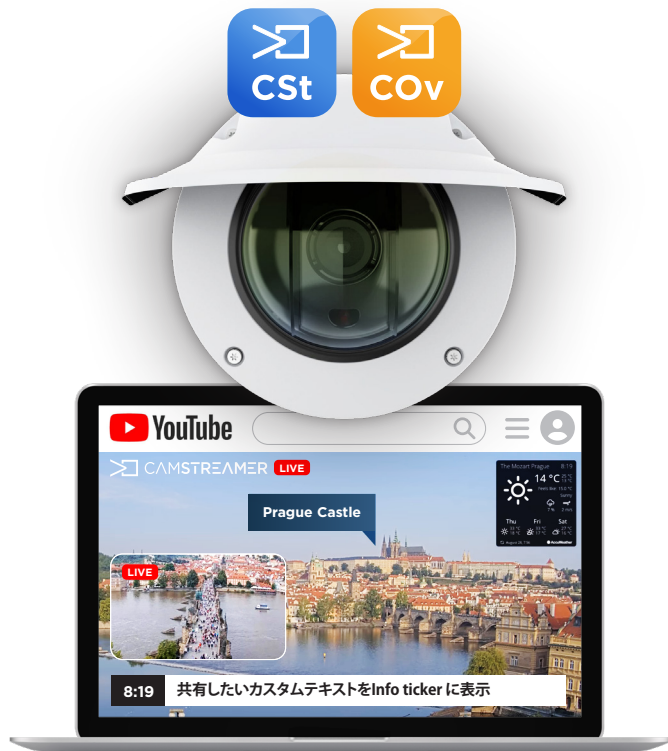

コンテンツを世界中のプラットフォームへ配信

YOUTUBE

FACEBOOK

VIMEO

DACAST

+その他

LIVE

 CAMSTREAMER

ストリーミングバンドル

# LiveStreaming はどのように機能しますか

CamStreamerアプリとCamOverlayアプリは、Axis ネットワークカメラ内で動作するスマートアプリです。パブリック IP アドレス、拡張ハードウェア、複雑な設定は不要です。

カメラの演算能力を活用し、CamStreamerアプリがカメラからのライブ映像を、ご希望の配信プラットフォームへ直接送信します。

CamOverlay アプリは、Axis IP カメラ上にグラフィックオーバーレイを直接追加できます。設定は簡単で、プリセットとカスタムのグラフィックサービスの両方に対応しています。

操作は分かりやすいユーザーインターフェースから行えます。ブラウザとモバイルアプリのクラウドリモートアクセスの両方で利用可能です。  
<https://camstreamer.com/live> のライブ配信事例をご覧ください。

くわしくは  
**CamStreamer.com** ^