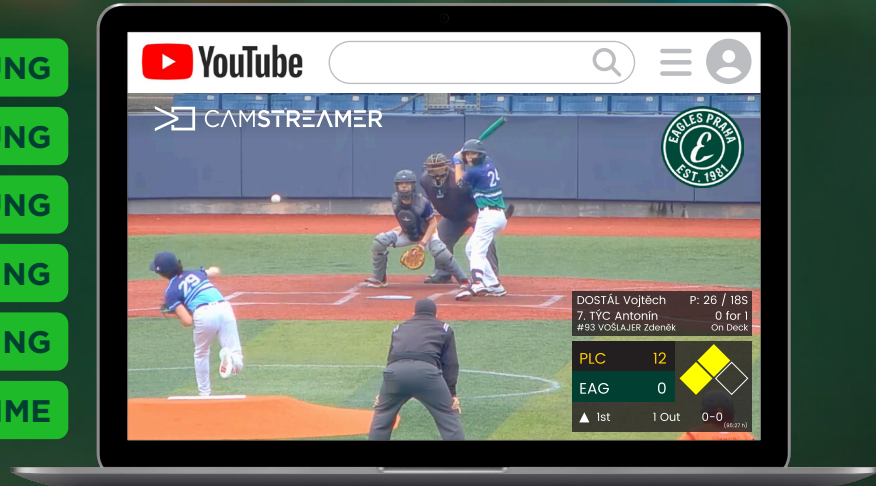

Automatisieren Sie die Spiele-Übertragung

KI-ERKENNUNG

KAMERAUMSCHALTUNG

BALLCLUBZ PUNKTWERTUNG

TAGGING

STREAMING

AUFNAHME

CAMSTREAMER

SPORTS SOLUTION

Wie funktioniert Sports Solution?

Mit **Deep-Learning-Technologie** erfasst die trainierte Kamera das gesamte Spielfeld einschließlich des Pitchers. Anhand der KI-Erkennung erkennt sie den Wurfzeitpunkt. In diesem Moment schaltet sie auf die zweite Kamera um, die den Batter frontal in Nahaufnahme aufnimmt.

Dank der Integration der von der World Baseball and Softball Confederation (WBSC) verwendeten **BallClubz-Scoring-Plattform** wird der Spielstand in Echtzeit aktualisiert. Die Punkte können jedoch auch manuell eingegeben werden.

Jedes übertragene Spiel wird zudem aufgezeichnet. Schlüsselmomente wie ein Hit oder ein Home Run lassen sich in der Aufzeichnung markieren und als **Highlight-Zusammenstellung** exportieren.

Die Steuerung erfolgt über eine **übersichtliche Benutzeroberfläche**, die sowohl im Browser als auch in der mobilen App verfügbar ist. So können Sie die Übertragung von überall aus steuern.